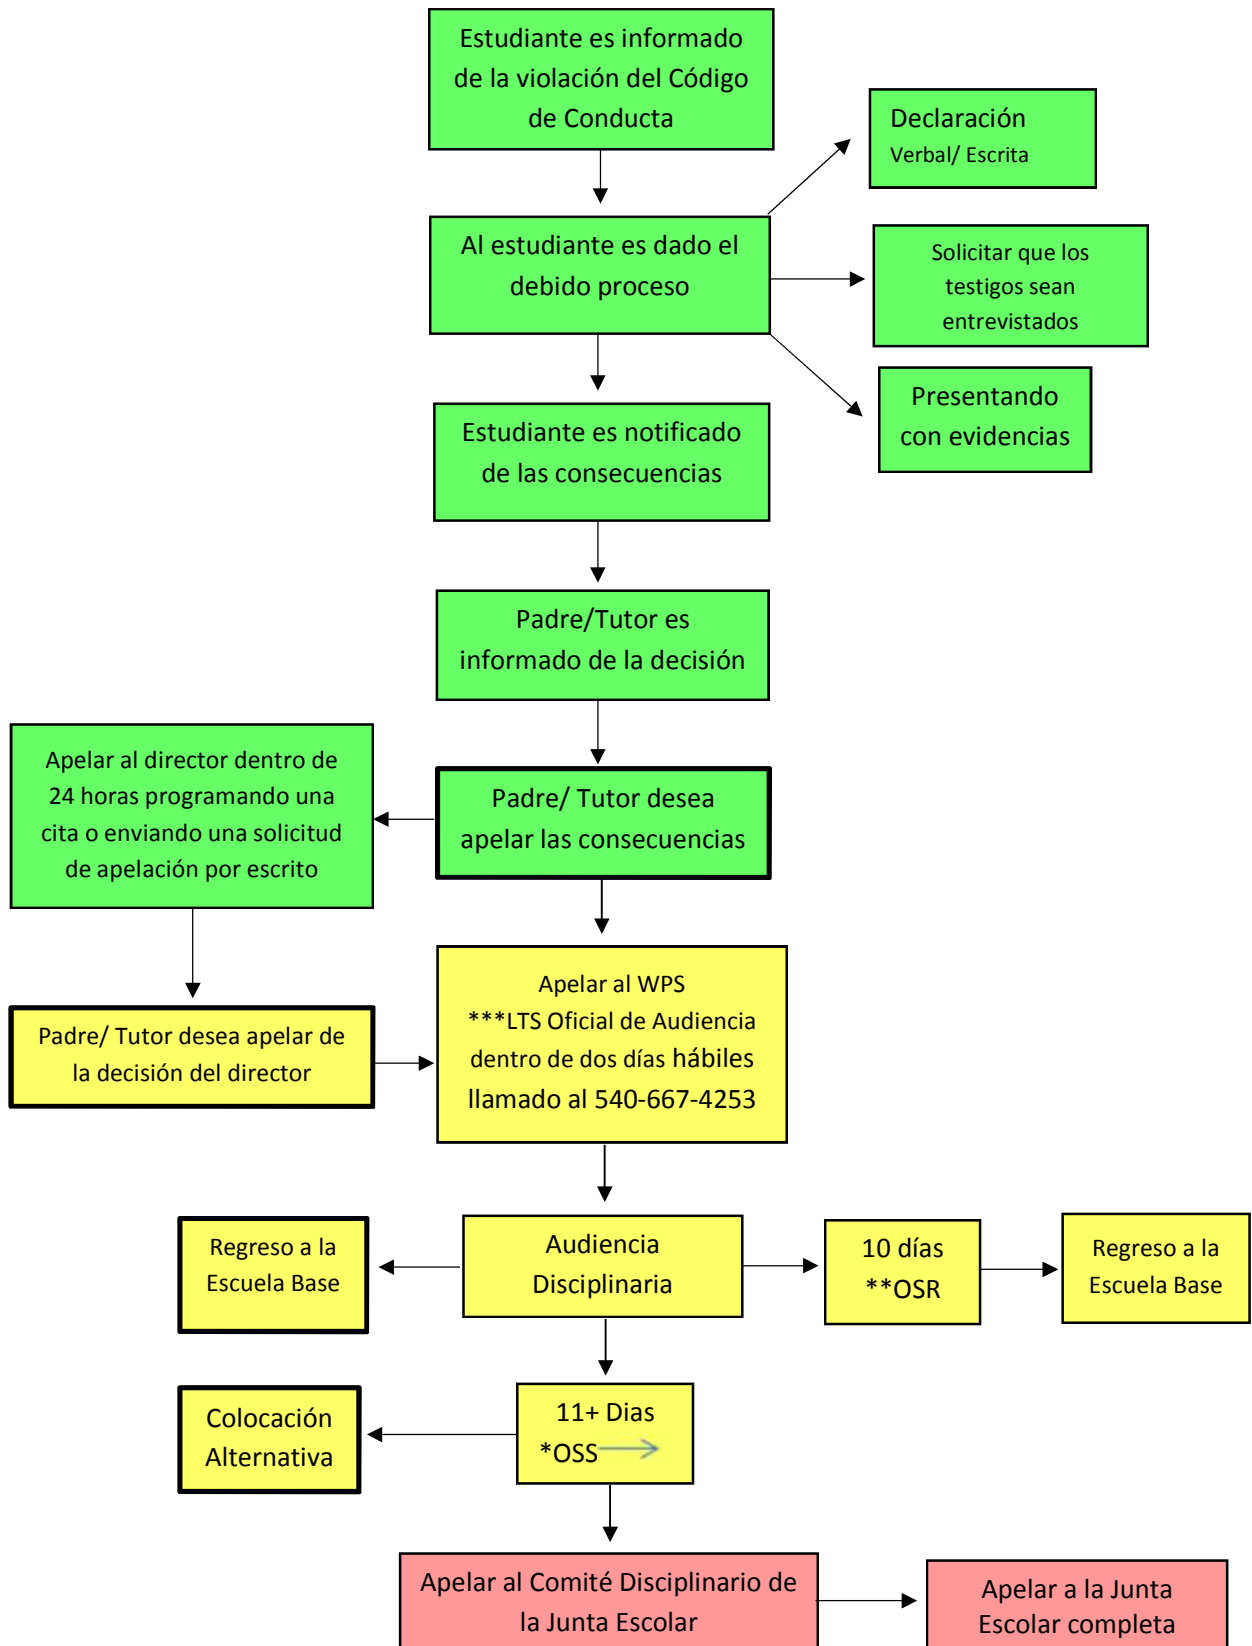

## Winchester Public Schools Due Process for Discipline

\*OSS- Out of School Suspension: Can be up to 364 days if aggravated circumstances are determined.

\*\*OSR- Off-Site Restriction: Time served at Rhodes Alternative Program Center for offenses such as drugs/alcohol

\*\*\*LTS- Long-Term Suspension: Generally 11-45 days

## Proceso de Medidas Disciplinarias de las Escuelas Públicas de Winchester

\*OSS- Suspensión fuera de la escuela: Puede ser de hasta 364 días si se determina circunstancias agravantes.

\*\*OSR- Restricción fuera del sitio: Tiempo servido en el Centro de Programas Alternativos de Rhodes para delitos como drogas/alcohol \*\*\*LTS- Suspensión a largo plazo: Generalmente 11-45 días